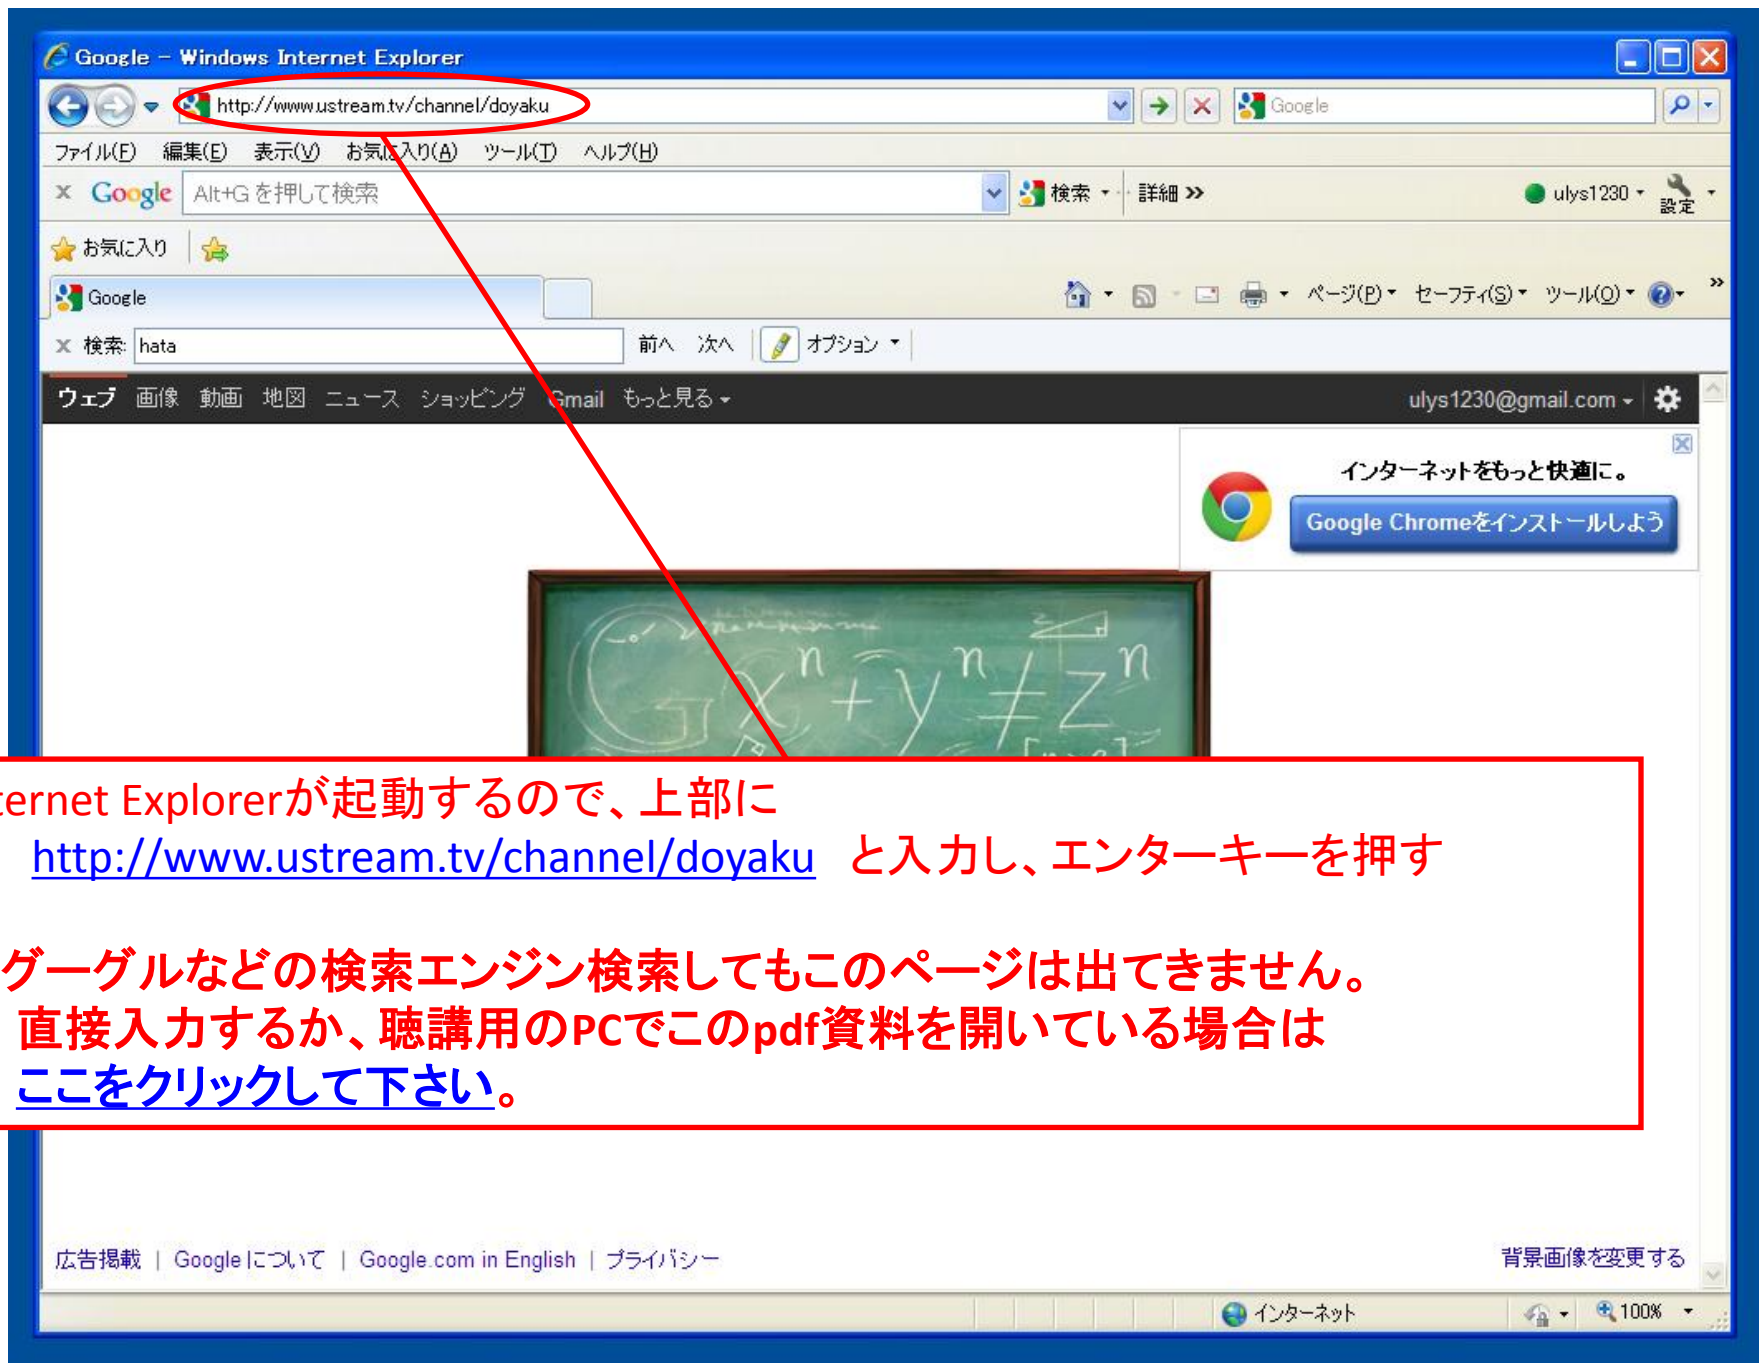

注)説明の画面は実際と異なる場合があります。

Ustreamにアクセスする

Ustreamはインターネット回線を利用したテレビです。
閲覧側は無料で使用できます。
パソコンの電源を入れて以下の操作を行って下さい。

①画面右下の"スタート"をクリック

②"Internet Explorer"をクリック

Internet Explorerが起動するので、上部に

③ <http://www.ustream.tv/channel/doyaku> と入力し、エンターキーを押す